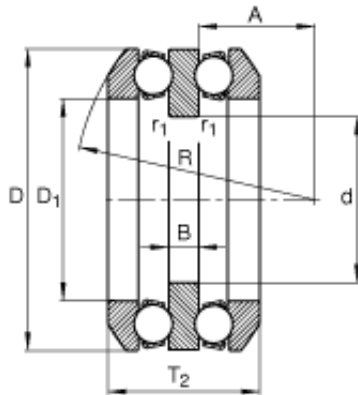

NTK BEARING PRECISION AXLE CORP.

35 mm x 73 mm x 9 mm FAG 54209 Thrust Ball Bearing

Bearing No. 54209

Size	35x73x39.6 mm
Bore Diameter	35 mm
Outer Diameter	73 mm
Width	39,6 mm
d	35 mm
D	73 mm
T ₂	39,6 mm
A	23 mm
B	9 mm
D ₁	47 mm
D _{a max}	60 mm
d _{a max}	45 mm
R	56 mm
r _{1 min}	0,6 mm
r _{a max}	1 mm
r _{a1 max}	0,6 mm
r _{min}	1 mm
m	0,537 kg / Weight
C _a	39000 N / Dynamic load rating (axial)
C _{0a}	80000 N / Static load rating (axial)
A	0,043 / Factor min. load
n _G	5500 1/min / Limiting speed
C _{ua}	3550 N / Fatigue limit load,

54209 Bearing 2D drawings and 3D CAD models

NTK BEARING PRECISION AXLE CORP.

	axial
--	-------